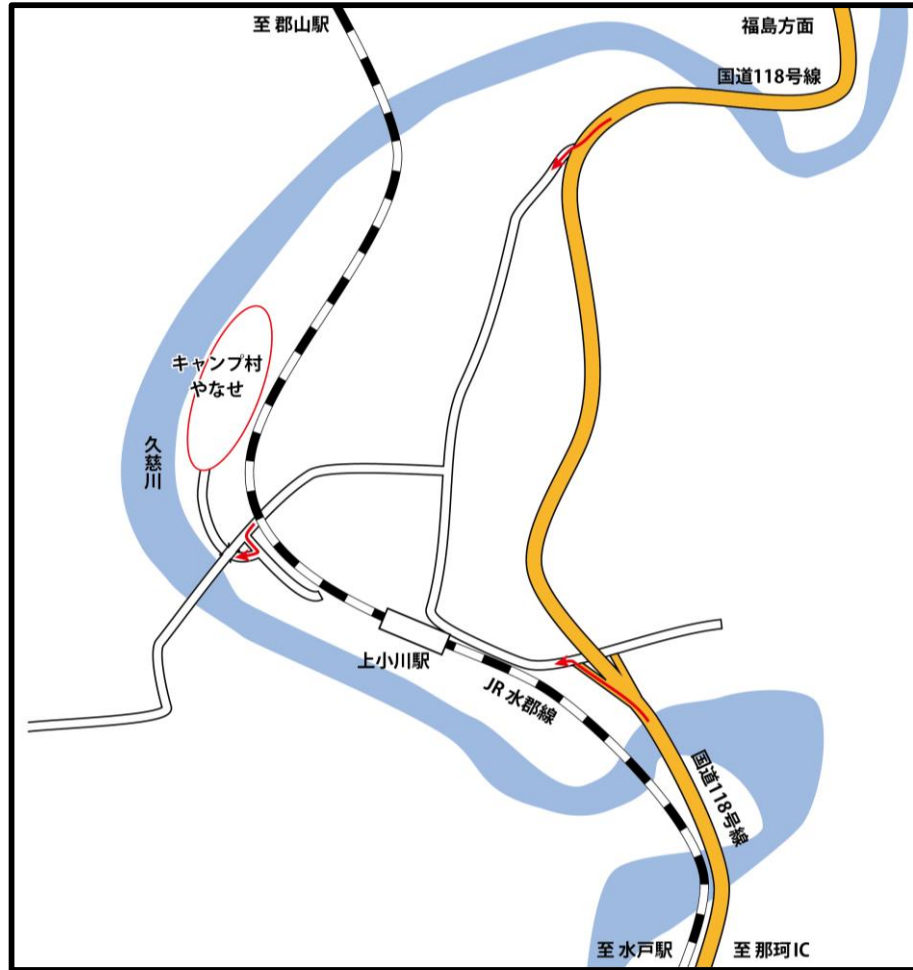

3,000発
の花火！

大人気！
ファイヤー
パフォーマンス

ライブステージ

プロポーズ等
メッセージ花火

全員参加の
ロングスパーク花火！

アクセス・会場マップ

キャンプ村やなせ 〒319-3361 茨城県久慈郡太子町頃藤5436 Tel: **080-2001-7399**

出店エリア案内 (BBQハウス近辺)