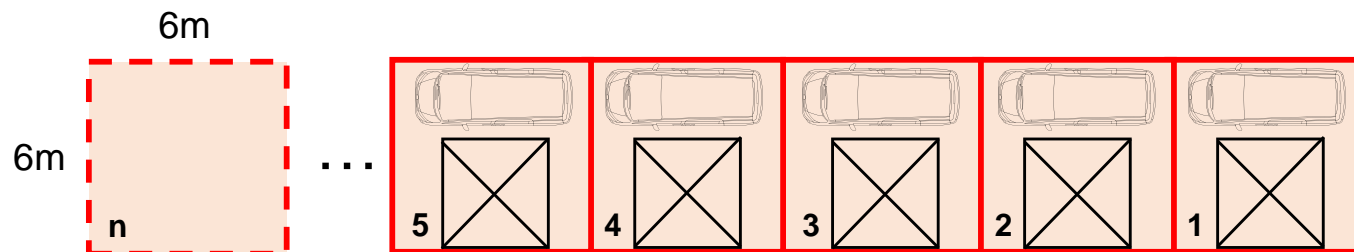

出店エリア案内 (BBQハウス近辺)

- 出店スペース
  - 1小間 6m×6m
  - BBQハウス横
- 出店時間
  - 11/30(土) 12:00～19:00 (入場時間 8:00～11:00 / 退場時間 20:00～21:00)
  - 12/1(日) (オプション) 午前中～13:00 追加出店・展示可能 (入退場時間個別調整)
- 出店費用
  - 飲食・物販: 無料 (協賛・メッセージ花火のご協力をお願いいたします)
  - 車両展示: 5万円以上の協賛・メッセージ花火のご協力をお願いいたします
- 設備他
  - 熱源、電源、照明等のご持参ください
  - 水道はお使いになれます
  - 保健所等必要な届出は各自でお願いいたします

出店・協賛・メッセージ花火申込書ご記入の上、Faxやメールで送信願います (Fax: 048-688-9117 / E-Mail: info@cheeruprv.jp)

※抽選会用賞品のご提供もお待ちしております。合わせて上記宛にご連絡ください。