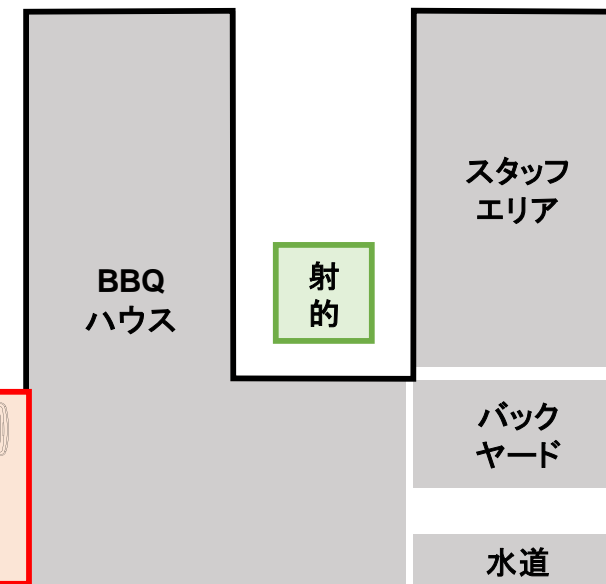

- 出店スペース
 - 1小間 6m×6m
 - BBQハウス横
- 出店時間
 - 11/30(土) 12:00～19:00 (入場時間 8:00～11:00 / 退場時間 20:00～21:00)
 - 12/1(日) (オプション) 午前中～13:00 追加出店・展示可能 (入退場時間個別調整)
- 出店費用
 - 飲食・物販: 無料 (協賛・メッセージ花火のご協力をお願いいたします)
 - 車両展示: 5万円以上の協賛・メッセージ花火のご協力をお願いいたします
- 設備他
 - 熱源、電源、照明等のご持参ください
 - 水道はお使いになれます
 - 保健所等必要な届出は各自でお願いいたします

出店・協賛・メッセージ花火申込書ご記入の上、Faxやメールで送信願います (Fax: 048-688-9117 / E-Mail: info@cheeruprv.jp)

※抽選会用賞品のご提供もお待ちしております。合わせて上記宛にご連絡ください。

↑花火打上現場↑

イベント
広場

出店・イベントエリアイメージ(花火キャンプ2022)

タイムスケジュール

11月30日

7:00
8:00
9:00
10:00
11:00
12:00
13:00
14:00
15:00
16:00
17:00
18:00
19:00
20:00
21:00
22:00