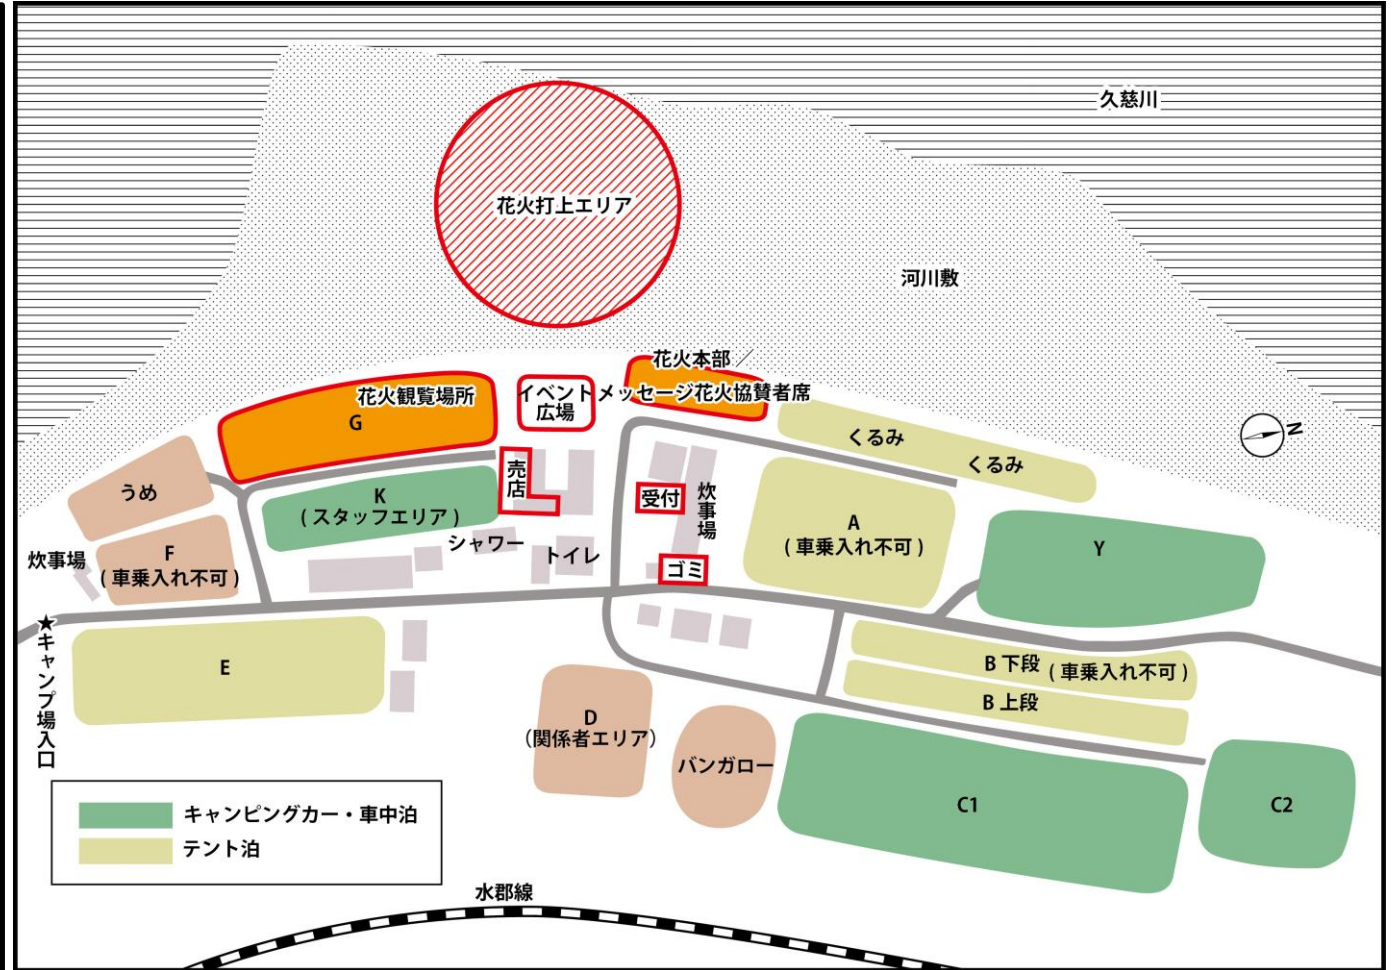

3,000発
の花火！

大人気！
ファイヤー
パフォーマンス

ライブステージ

プロポーズ等
メッセージ花火

全員参加の
ロングスパーク花火！

アクセス・会場マップ

キャンプ村やなせ 〒319-3361 茨城県久慈郡太子町頃藤5436 Tel: **080-2001-7399**

出店エリア案内 (BBQハウス近辺)

- 出店スペース
 - 1小間 6m×6m
 - BBQハウス横
- 出店時間
 - 11/30(土) 12:00～19:00 (入場時間 8:00～11:00 / 退場時間 20:00～21:00)
 - 12/1(日) (オプション) 午前中～13:00 追加出店・展示可能 (入退場時間個別調整)
- 出店費用
 - 飲食・物販: 無料 (協賛・メッセージ花火のご協力をお願いいたします)
 - 車両展示: 5万円以上の協賛・メッセージ花火のご協力をお願いいたします
- 設備他
 - 熱源、電源、照明等のご持参ください
 - 水道はお使いになれます
 - 保健所等必要な届出は各自でお願いいたします